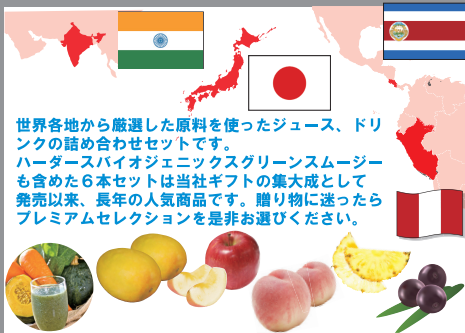

丸源こだわりギフトセット 2026 夏

飲と食のプロフェッショナルがお贈りする、この夏のストーリー

<ご挨拶>

拝啓
深緑の候、ますますご健勝のこととお喜び申し上げます。
日頃より多くのホテル・レストランにて幅広くご利用頂いているプロ仕様の商品から厳選し、この夏のギフトセットとしてご用意致しました。当社が自信と誇りを持ってお届けします。
この機会にぜひ、夏の贈り物としてご利用賜りたくお願い申し上げます。

敬具

Premium Selection

プレミアムセレクション
～産地・品種にこだわり抜いた逸品～

世界各地から厳選した原料を使ったジュース、ドリンクの詰め合わせセットです。
ハーダースバイオジェニックスグリーンスムージーも含めた6本セットは当社ギフトの集大成として発売以来、長年の人気商品です。贈り物に迷ったらプレミアムセレクションを是非お選びください。

プレミアムジュース・ドリンク

プレミアムセレクション(6本セット)

人気のセットにアサイーフーツブレンドが入りました。こだわりの美味しさが詰まったセットです。

6本セットで
ボリューム感MAX!

容器から注いで
すぐに飲める!

商品 No. J-3

包装なし
短冊製斗シール

税抜 ¥5,000 (税込 ¥5,400)

化粧箱+短冊製斗シール(サービス)
※短冊製斗の名入れは行っていません

<セット内容>
1,000ml×6本入り

- ・青森りんご 100%ジュース
- ・ゴールデンインアップル100%ジュース
- ・アルフォンソマンゴー果汁30%
- ・30%白桃ドリンク(国産白桃使用)
- ・アサイーフーツブレンド
- ・バイオジェニックスグリーンスムージー

商品 No. J-4

包装あり
製斗あり(内製斗)

税抜 ¥5,200 (税込 ¥5,616)

化粧箱+包装+内製斗
※製斗紙の名入れは行っていません
※包装紙の柄は変更になることがあります

プレミアムセレクション(4本セット)

人気ジュース・ドリンクの詰合せ、安心の定番セット。

迷ったらコレ!
人気No.1

商品 No. J-15

包装なし
短冊製斗シール

税抜 ¥3,400 (税込 ¥3,672)

化粧箱+短冊製斗シール(サービス)
※短冊製斗の名入れは行っていません

<セット内容>
1,000ml×4本入り

- ・ゴールデンインアップル100%ジュース
- ・アルフォンソマンゴー果汁30%
- ・カラバオマンゴー果汁30%
- ・30%白桃ドリンク(国産白桃使用)

商品 No. J-16

包装あり
製斗あり(内製斗)

税抜 ¥3,600 (税込 ¥3,888)

化粧箱+包装+内製斗
※製斗紙の名入れは行っていません
※包装紙の柄は変更になることがあります

リキッドコーヒー

シュクレブレンドリキッドコーヒー&ジュース・ドリンクセット

250セット数量限定

こだわりの無糖コーヒーと人気ジュース、ドリンクの詰め合わせ。

<セット内容>
1,000ml×4本入り
・リキッドコーヒー明珠在手(2本) **無糖**
・ゴールデンインアップル100%ジュース
・アルフォンソマンゴー果汁30%

商品 No. SJ-2

包装あり
短冊製斗シール

税抜 ¥3,800 (税込 ¥4,104)

化粧箱+包装+短冊製斗シール(サービス)
※短冊製斗の名入れは行っていません

夏を彩る花火ラベル

200セット数量限定

シュクレブレンドリキッドコーヒー&アサイーフーツブレンドセット

スペシャルティコーヒーとスーパーフルーツ(アサイー)のコラボ!
是非お試し頂きたいギフトセットです。

<セット内容>
1,000ml×3本入り
・リキッドコーヒー明珠在手(2本) **無糖**
・アサイーフーツブレンド

商品 No. SA-7

包装あり
短冊製斗シール

税抜 ¥3,800 (税込 ¥4,104)

化粧箱+包装+短冊製斗シール(サービス)
※短冊製斗の名入れは行っていません

夏は冷やしてお召し上がりください

アサイーフーツブレンド

アサイーフーツブレンド&バイオジェニックスグリーンスムージーセット

豊富な乳酸菌(100mlあたり10億個以上の植物性乳酸菌(殺菌))を含む
バイオジェニックスグリーンスムージーとアサイーでカラダヨロコブ!

<セット内容>
1,000ml×3本入り
・アサイーフーツブレンド(2本)
・バイオジェニックスグリーンスムージー

商品 No. AS-2

包装あり
短冊製斗シール

税抜 ¥4,200 (税込 ¥4,536)

化粧箱+包装+短冊製斗シール(サービス)
※短冊製斗の名入れは行っていません

HERDERS BIOGENICS Green Smoothie

ハーダースバイオジェニックスグリーンスムージー

200セット数量限定

New!!

New!!

New!!

New!!

New!!

New!!

New!!

New!!

CAFÉ SUCRÉ
SUCRE BLEND / SPECIALTY COFFEE
LIQUID COFFEE
ROASTED BY UN CAFÉ SUCRÉ

明珠在手

(みょうじゅたなごころにあり)

これぞスペシャルティコーヒー。
惜しまない情熱が生み出す感動の味わい。

弊社工場で丁寧にネルドリップ抽出することで、
透き通る味わいの特別なコーヒーが出来ました

シュクレブレンドリキッドコーヒーは Un Cafe Sucre 株式会社と丸源飲料工業株式会社の共同開発商品です。

厳選したスペシャルティコーヒー豆の焙煎技術と、ネルドリップによる低温抽出の製造技術がコラボレーションして美味しいリキッドコーヒーが出来上がりました。

共同開発プロジェクトの詳細はこちら

スペシャルティコーヒー豆使用

Un Cafe Sucre株式会社についてはコチラ
cafe sucre
<https://cafe-sucure.com/>

アサイー
フルーツブレンド
Fruit Blend

ハーダース
アサイーフーツブレンド

アマゾンの至宝、アサイー。堂々上陸!
奇跡のスーパーフルーツを実感ください!

そのまま飲み頂ける
ストレートタイプです

新発売!

アサイーとは?

「アサイー」は奇跡のスーパーフルーツ
アサイーはアマゾン熱帯雨林地域に生育するヤシ科の植物です。アサイーは小さく丸い、黒っぽい紫色の見た目をしており、種が非常に大きいのが特徴です。可食部の果皮は全体のわずか5%しかありませんが、この部分に豊富な栄養素を含んでおり、奇跡のフルーツとも言われています。当社商品には、アマゾンジャングル地域で採れるペルー産のアサイーパルプを使用しています。

ペルー
PERU
南アメリカ大陸

「きっと、この夏の記憶に残る贈り物」